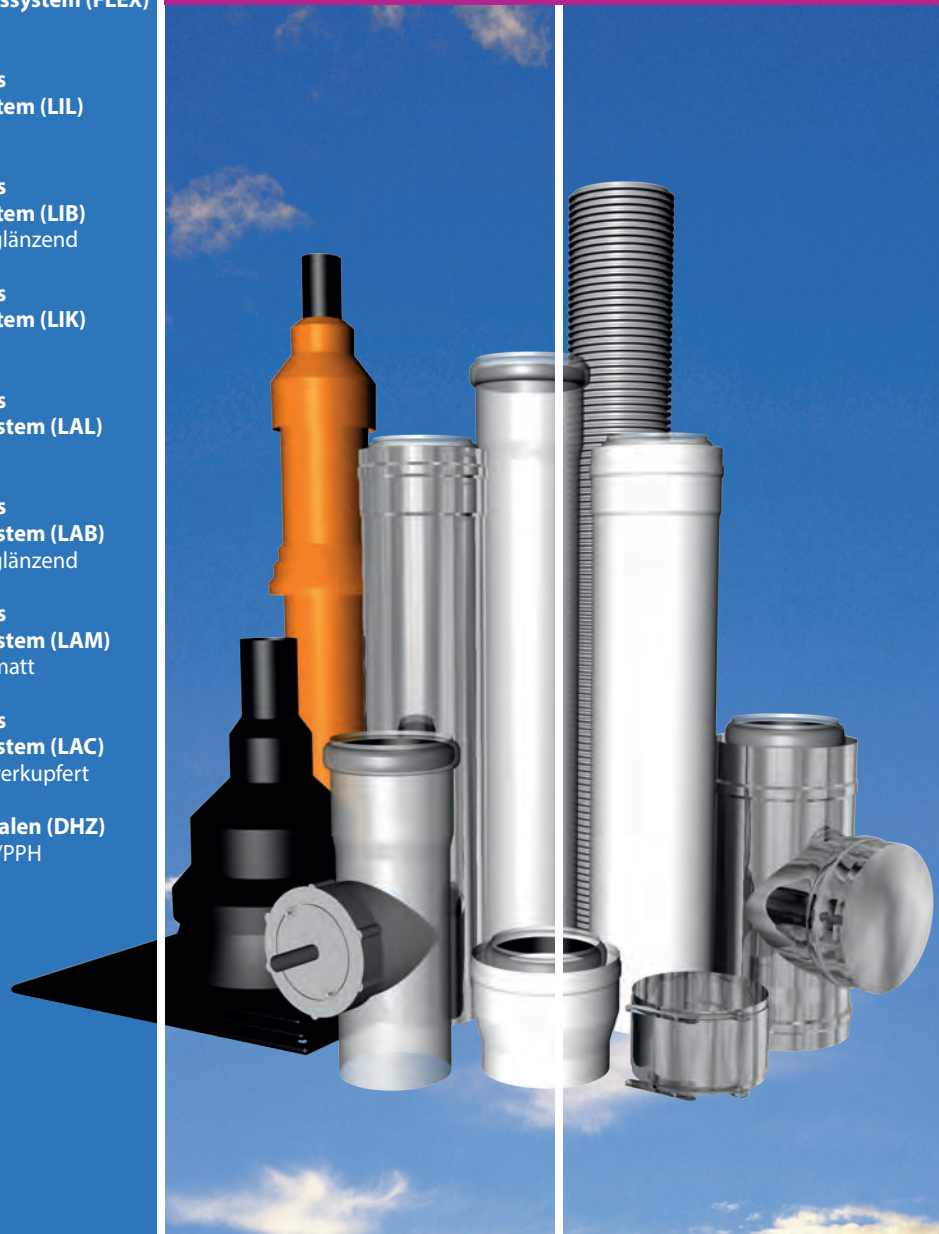

Kunststoff - Abgasleitung

-  Grundpakete
-  Starres Abgassystem (STARR)
PPH
-  Flexibles Abgassystem (FLEX)
PPH
-  Konzentrisches
Luft-Abgassystem (LIL)
PPH/Stahl weiß
-  Konzentrisches
Luft-Abgassystem (LIB)
PPH/Edelstahl glänzend
-  Konzentrisches
Luft-Abgassystem (LIK)
PPH/PPH
-  Konzentrisches
Außenwandssystem (LAL)
PPH/Stahl weiß
-  Konzentrisches
Außenwandssystem (LAB)
PPH/Edelstahl glänzend
-  Konzentrisches
Außenwandssystem (LAM)
PPH/Edelstahl matt
-  Konzentrisches
Außenwandssystem (LAC)
PPH/Edelstahl verkupfert
-  Dachheizzentralen (DHZ)
PPH/Stahl, PPH/PPH
-  Zubehör